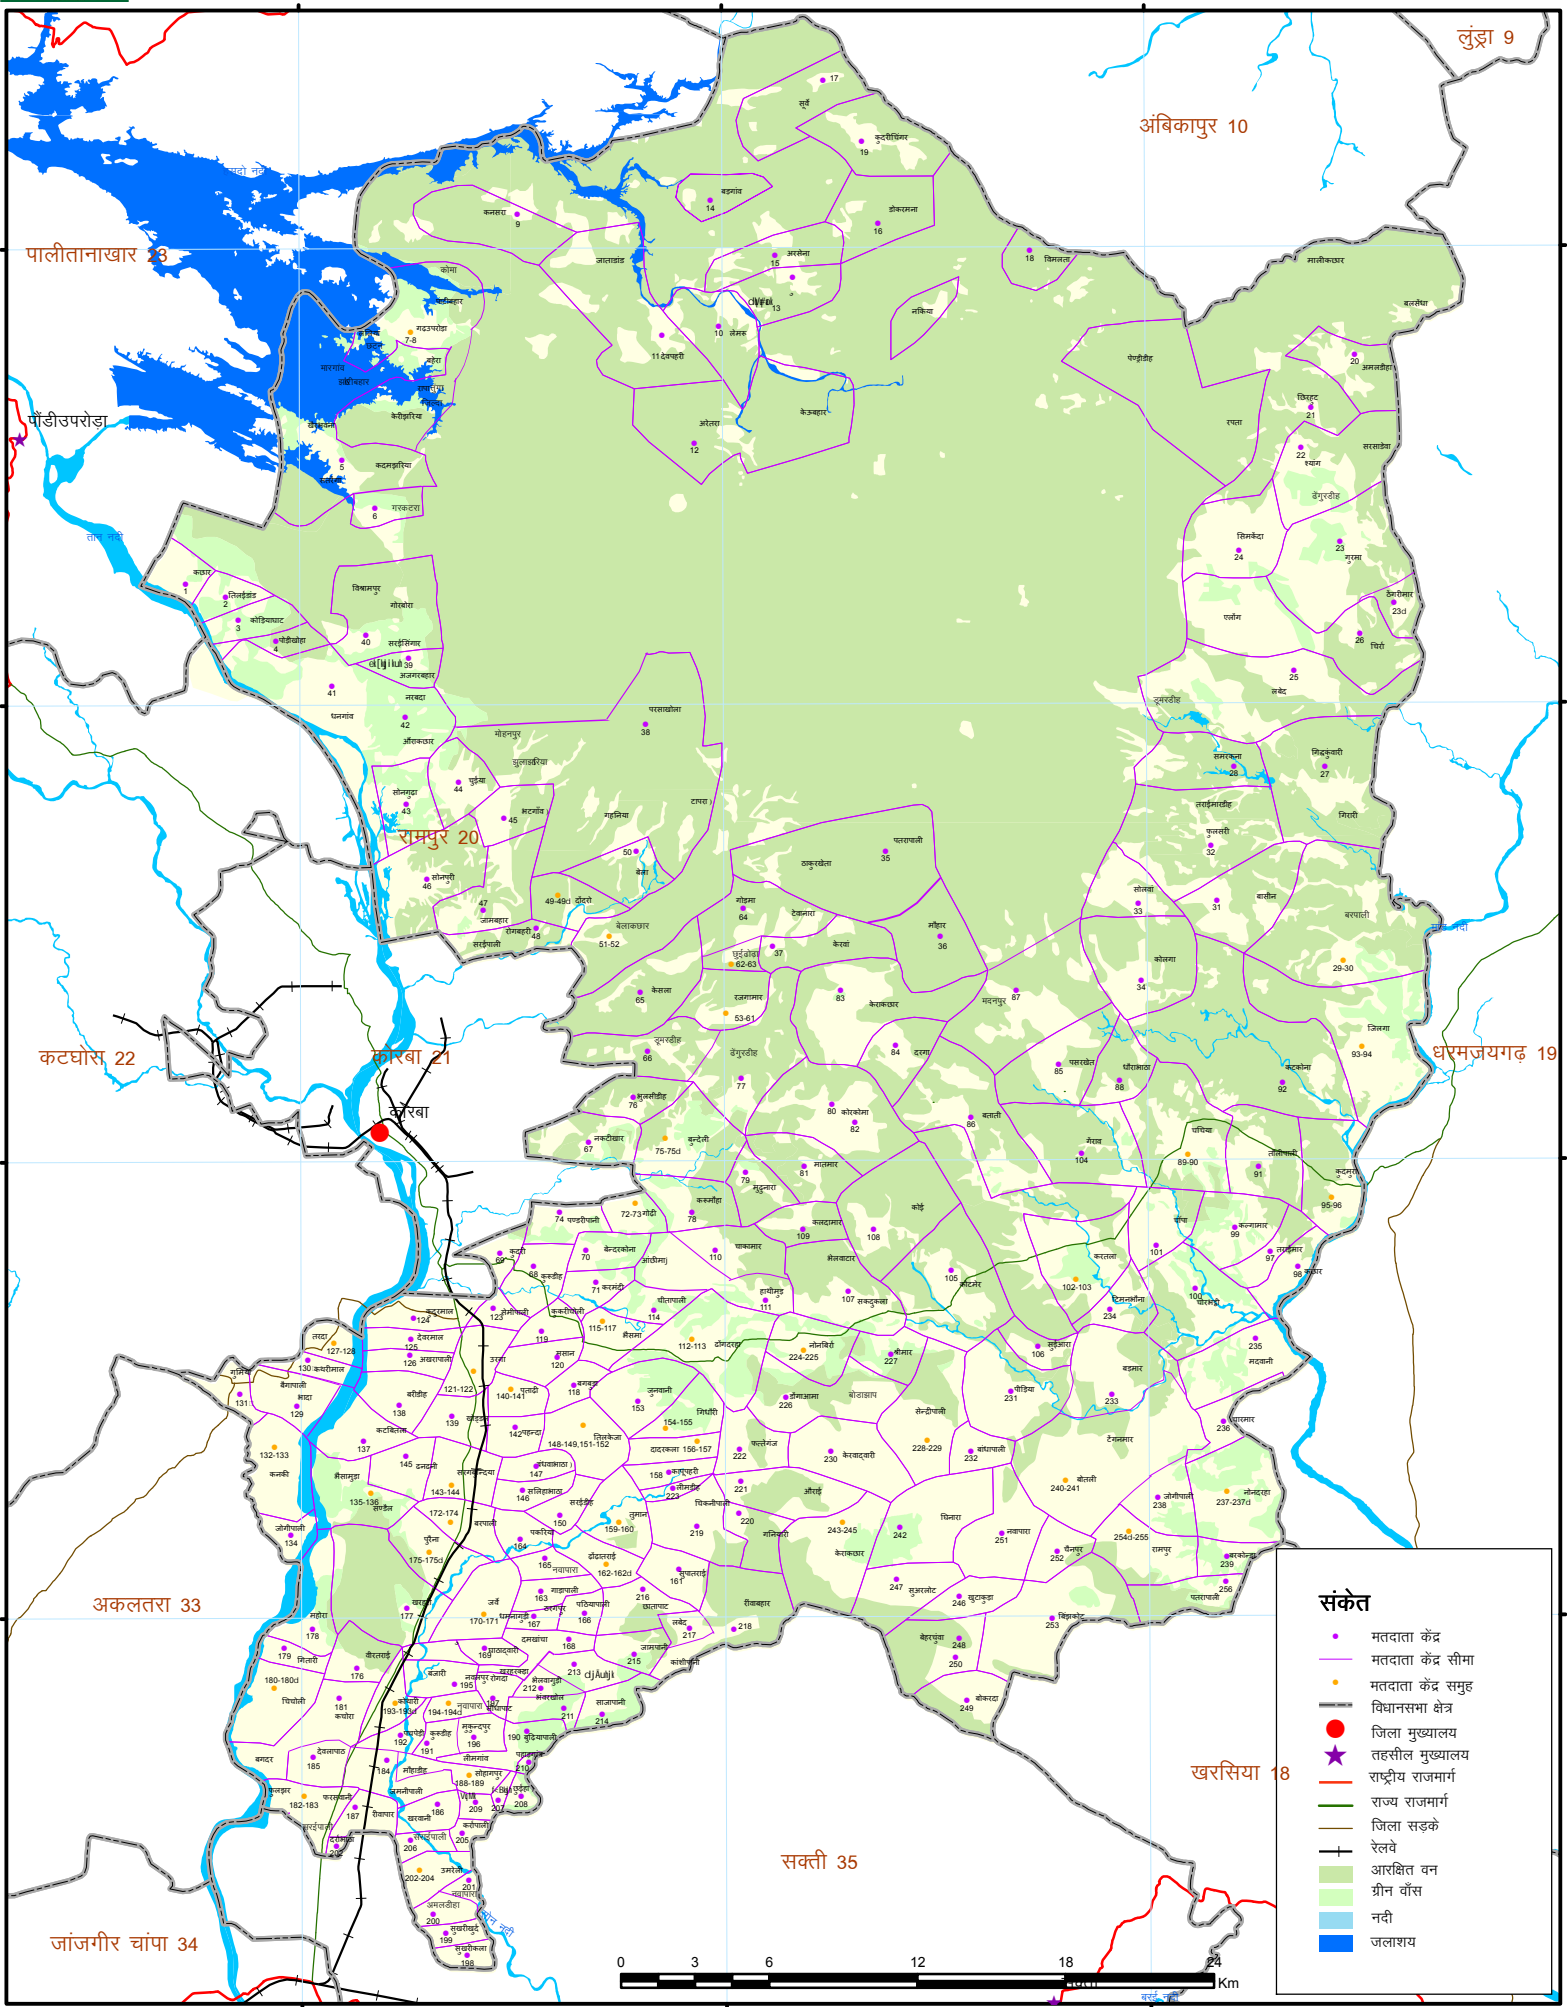

# विधानसभा क्षेत्र रामपुर 20

82°40'0"E

82°50'0"E

83°0'0"E

22°40'0"N

22°30'0"N

22°20'0"N

22°10'0"N

22°40'0"N

22°30'0"N

22°20'0"N

22°10'0"N

लुंड्रा 9

अंबिकापुर 10

पालीतानाखार 13

गौडीउपरोडा

रामपुर 20

कटघोस 22

कौरबा 21

धरमजयगढ़ 19

अकलतरा 33

जांजगीर चांपा 34

सक्ती 35

खरसिया 18

82°40'0"E

82°50'0"E

83°0'0"E